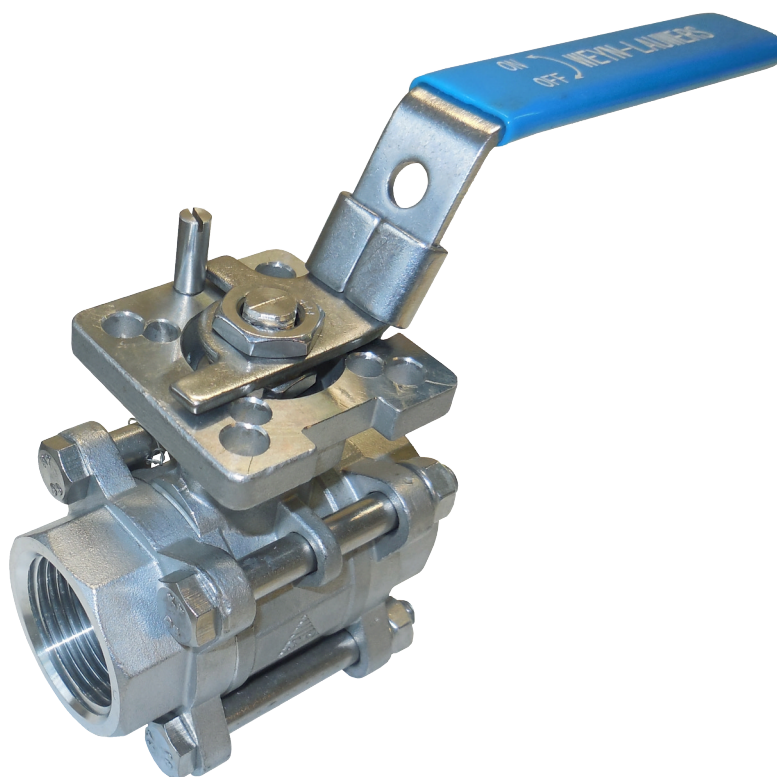

*Weyn-Lauwers* N.V.

Industriepark-Noord 12  
B - 9100 SINT-NIKLAAS

Tel. : 00 32 (0)3 776.34.13  
Fax : 00 32 (0)3 778.09.52  
weynlauwers@weynlauwers.be  
www.weynlauwers.be

**BALL VALVE**  
**BSP - FULL BORE**  
**3-pc AISI 316**  
**fig 177T Ex**

**OMSCHRIJVING**

**fig 177T**

3-PCS BALL VALVE  
GAS THREAD FF  
DIRECT MOUNTING  
FULL BORE  
HANDLE WITH LOCKING DEVICE  
AISI 316  
-30°C +220°C

**Ex**

**figuur**

fig 177T

PN 63/40

**codenr.**

**ref.**

**DN**

177T 02	1/4"
177T 03	3/8"
177T 04	1/2"
177T 05	3/4"
177T 06	1"
177T 07	1 1/4"
177T 08	1 1/2"
177T 09	2"
177T 10	2 1/2"
177T 11	3"
177T 12	4"